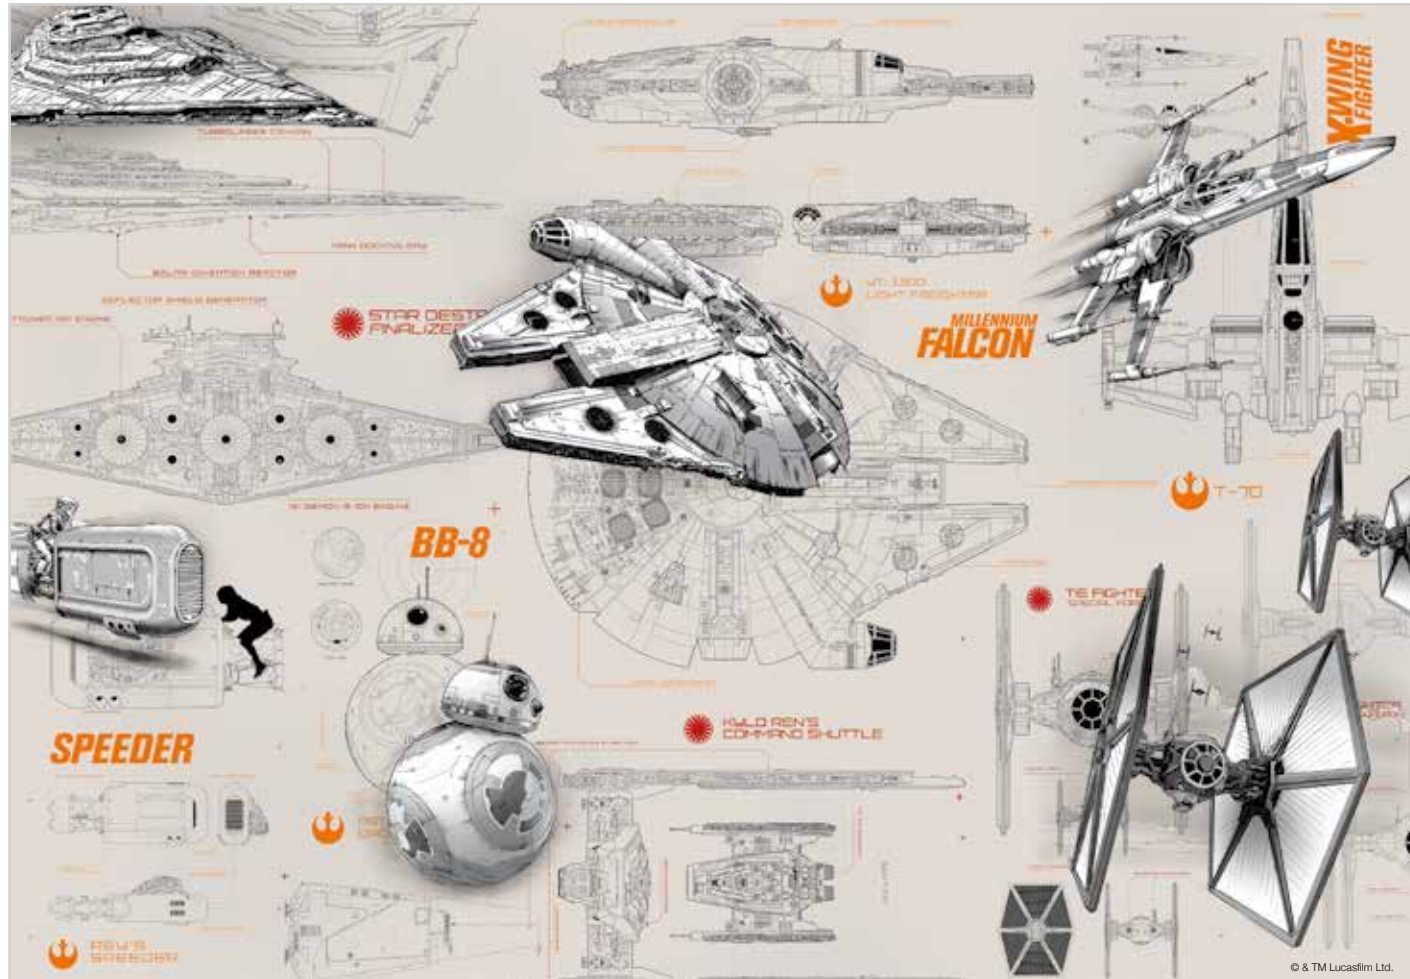

art. / article / арт.	8-493
größe / size / размер	368 x 254 cm / 12'1" x 8'4"
teile / parts / части	8
preis- / price code / код цены	B