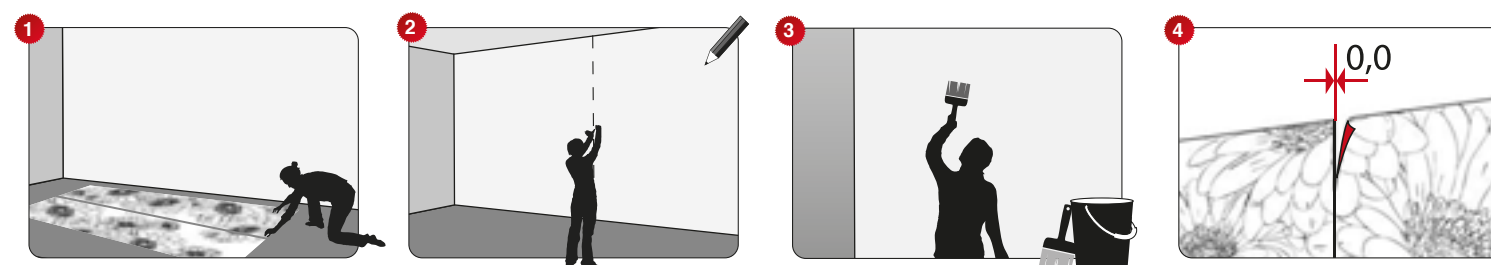

Gebrauchsanweisung | Direction of use | Mode d'emploi

Watch our video

www.komar.de