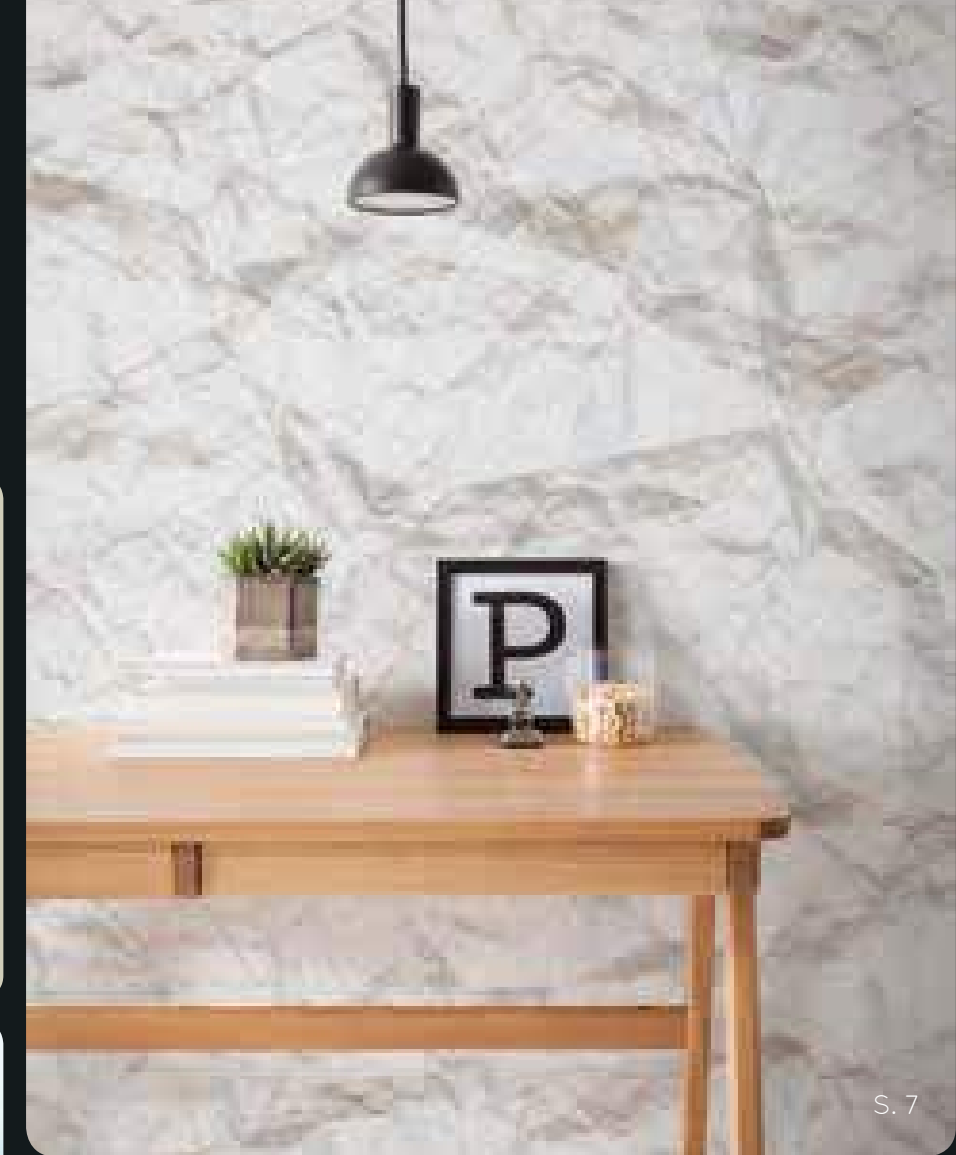

Natürliche Zurückhaltung
Für eine gemütliche Wohnföhlatmosfera ist weniger oft mehr.

Natural Understatement
Less is often more for a cosy, feel-good atmosphere.

L'Euphemisme naturel
Le moins est souvent un plus pour une atmosphère feutrée et de bien-être.