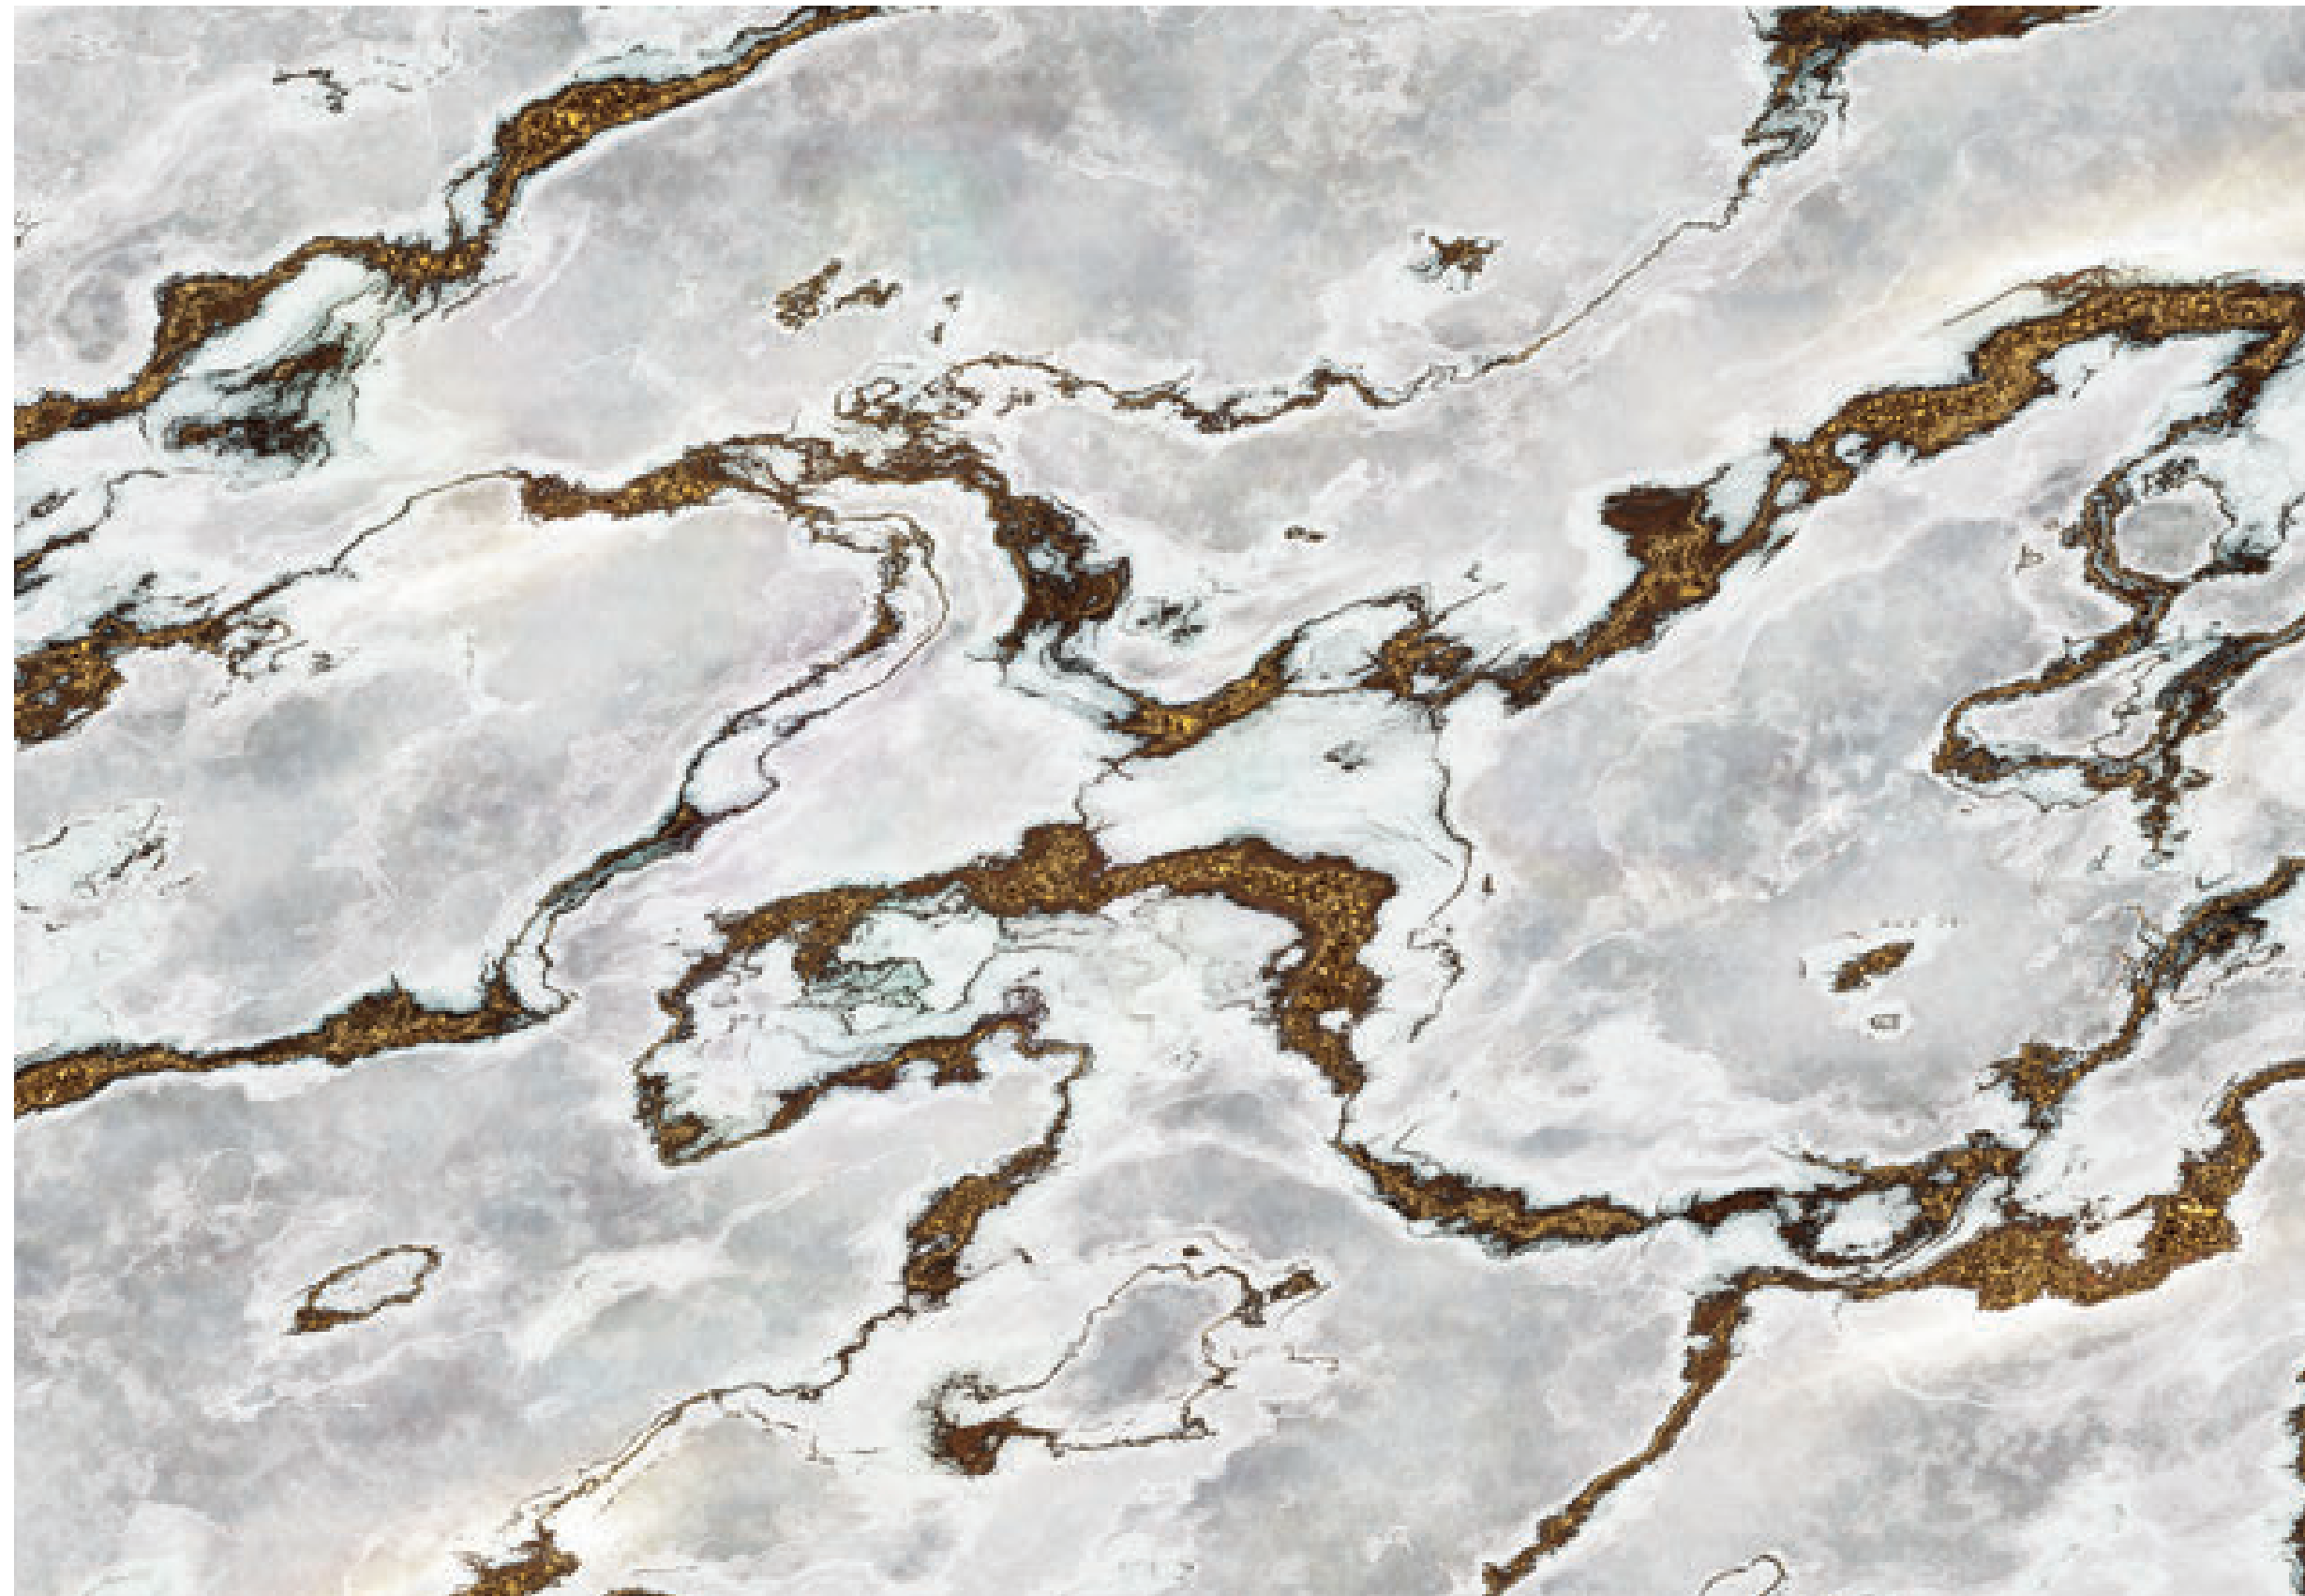

8-981

größe / size / размер 368 x 254 cm / 12'1" x 8'4"
teile / parts / части 8
preis- / price code / код цены А

Marmoro