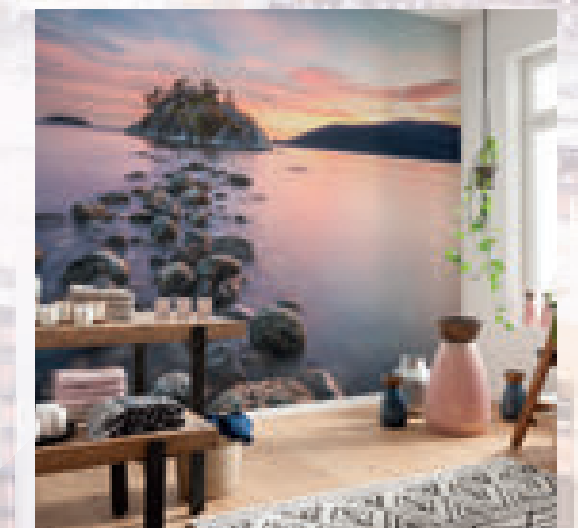

VOL 15

made in germany

fototapeten
photomurals
posters XXL
fotomurales
фотообои