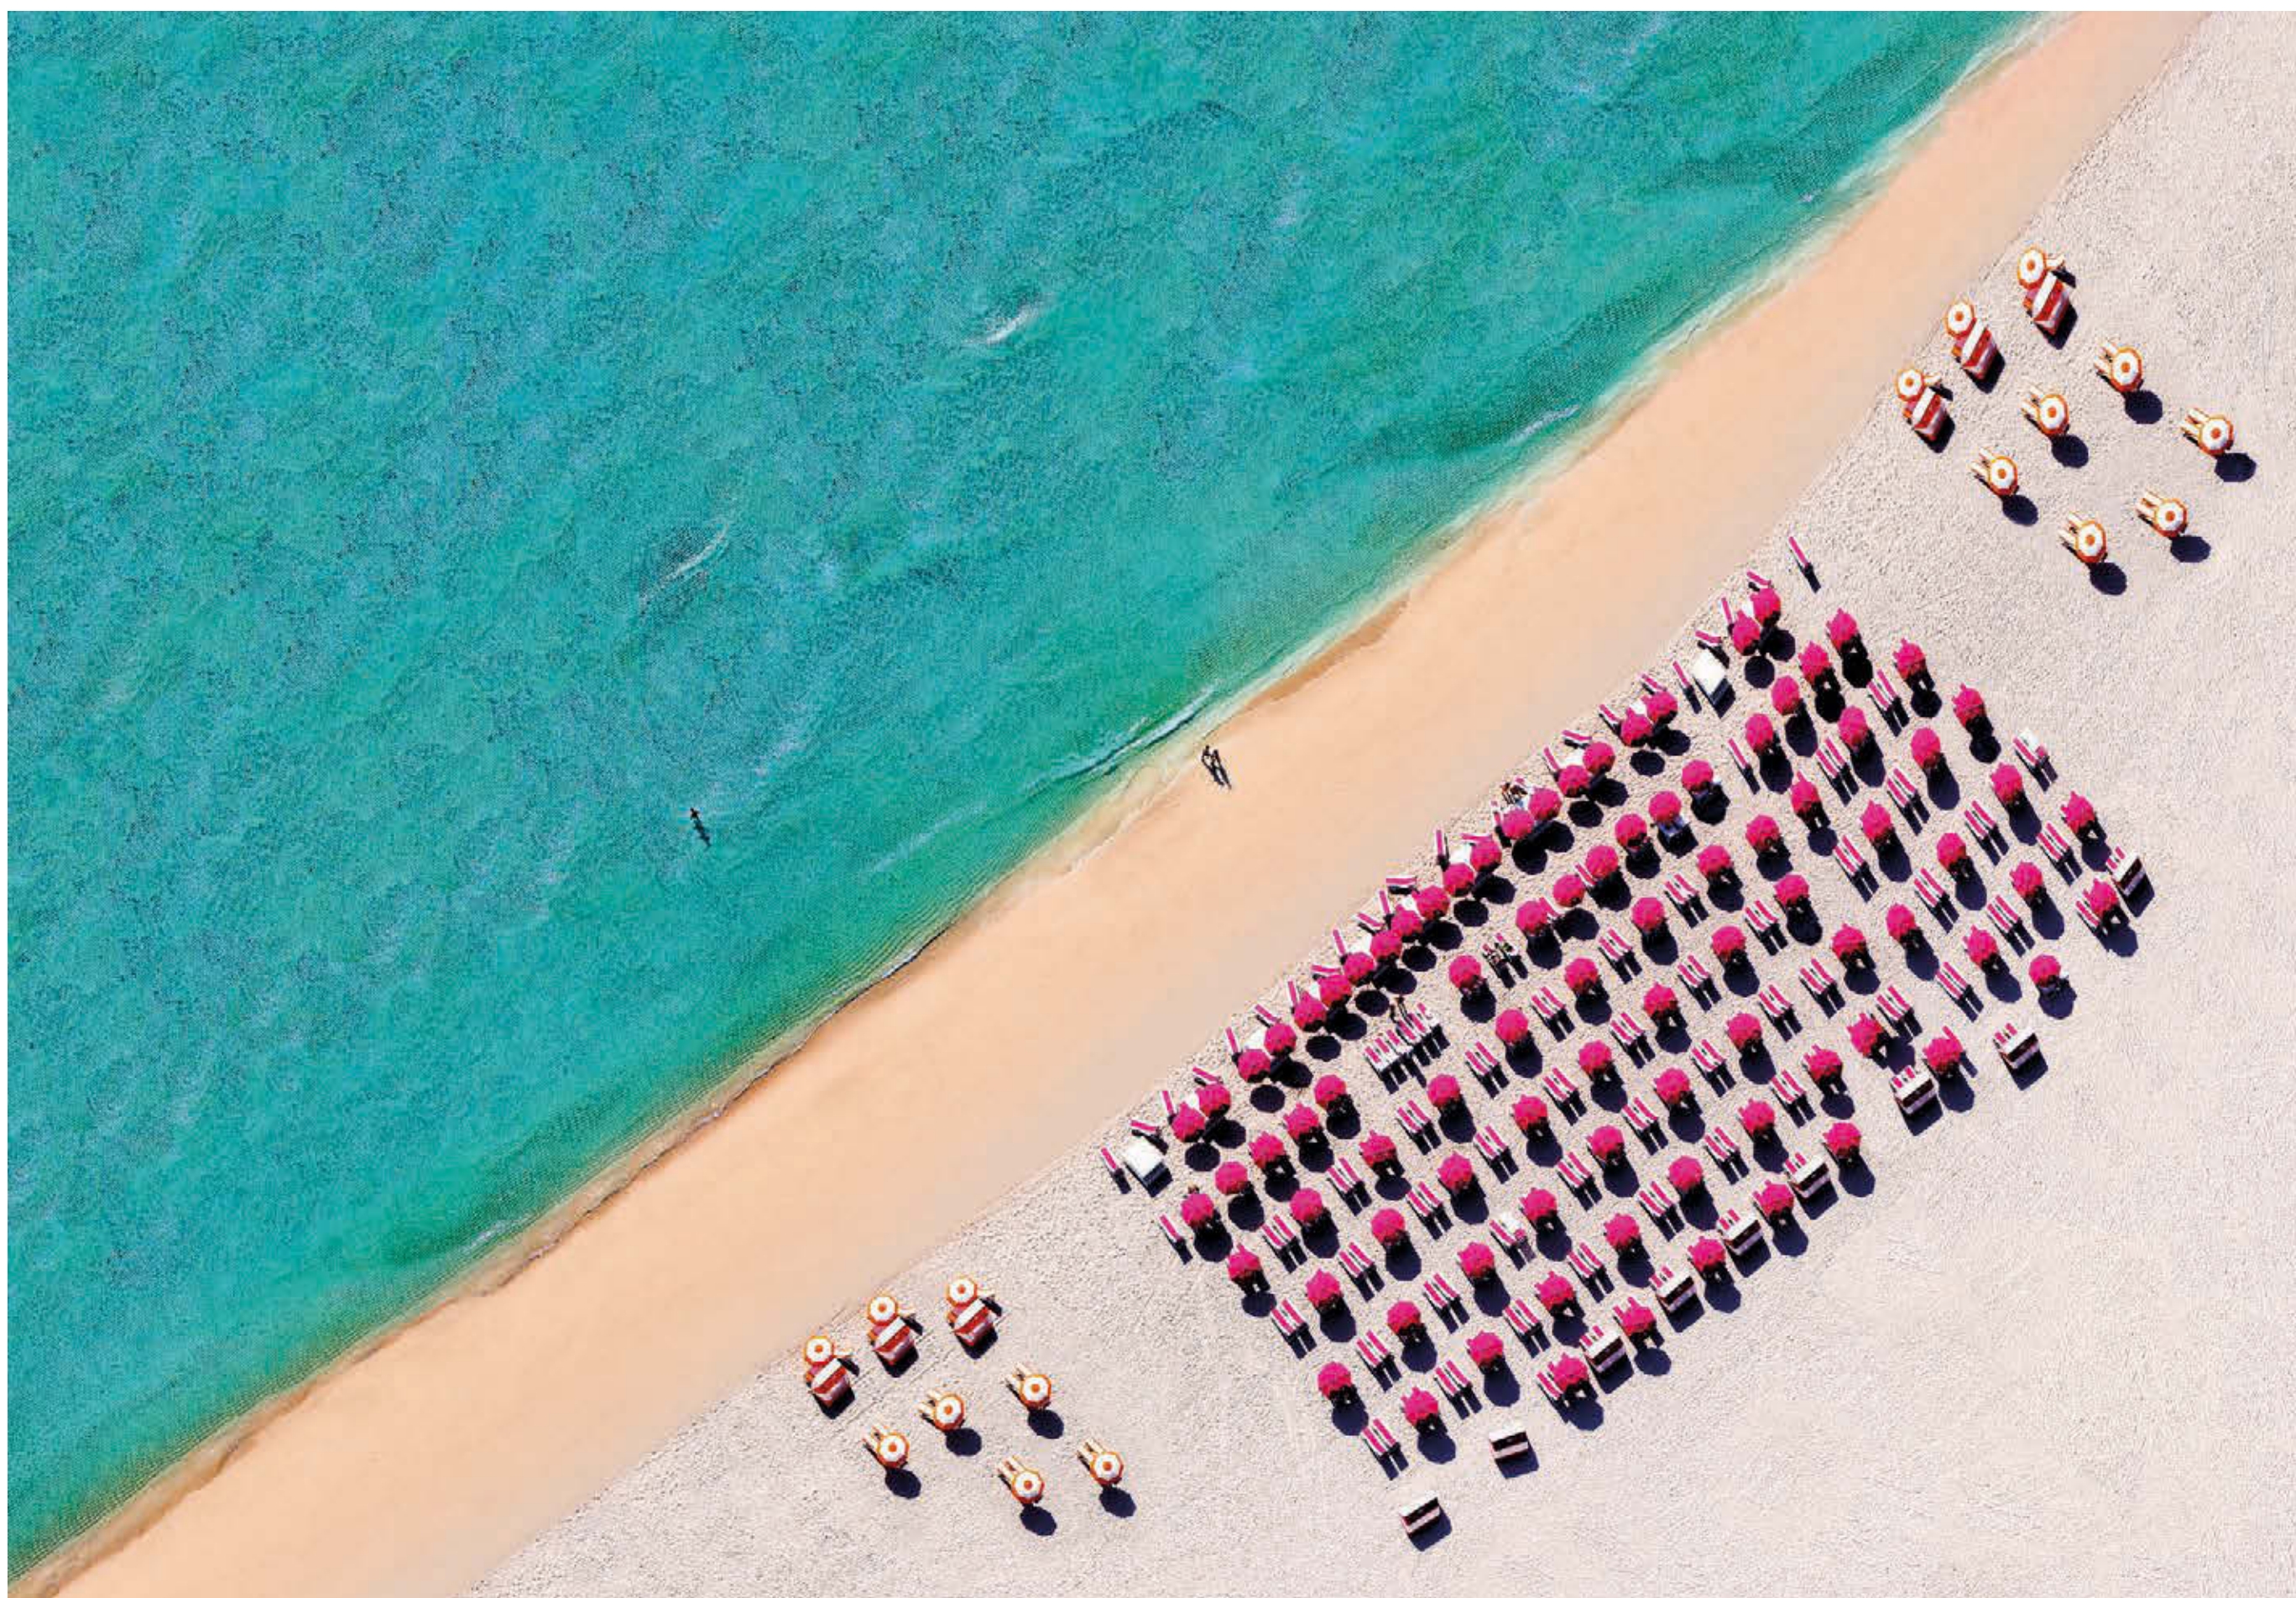

South Beach

art. / article / арт.	XXL2-047
größe / size / размер	248 x 184 cm / 8'2" x 6'
teile / parts / части	2 □
preis- / price code / код цены	XXL2